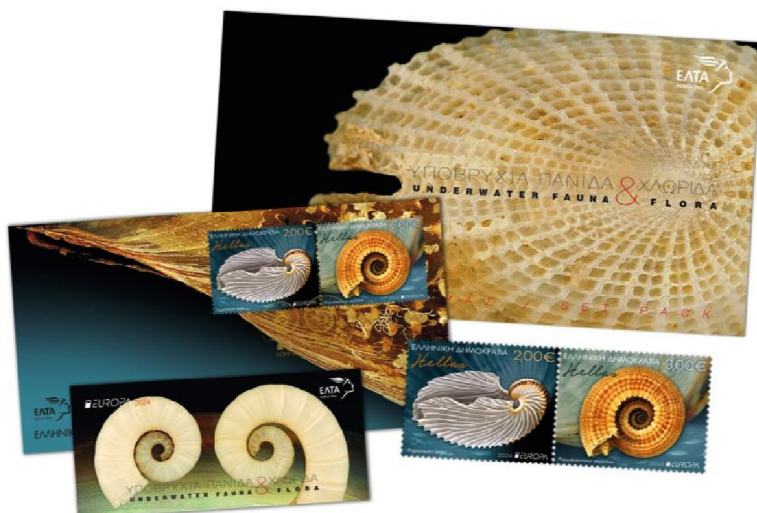

Κωδικός: 5205344169450

Τα **γραμματόσημα**, τα **τευχίδια** και οι **Φάκελοι Πρώτης Ημέρας Κυκλοφορίας** θα πωλούνται από τα Ταχ. Καταστήματα και από το ηλεκτρονικό κατάστημα ΕΛΤΑ **από την ημέρα της κυκλοφορίας τους μέχρι 14 Μαΐου 2025**, εκτός αν εξαντληθούν νωρίτερα, ενώ τα **Πακέτα Σειράς** μέχρι εξαντλήσεως των αποθεμάτων.

4. Οι συλλέκτες φιλοτελιστές θα έχουν τη δυνατότητα να σφραγίζουν τα φιλοτελικά τους αντικείμενα με την **ειδική αναμνηστική σφραγίδα ΠΡΩΤΗΣ ΗΜΕΡΑΣ ΚΥΚΛΟΦΟΡΙΑΣ** στο **Ταχυδρομικό Κατάστημα Πλατείας Συντάγματος, Μητροπόλεως 2, 105 63 Αθήνα**, την **Τετάρτη, 15 Μαΐου 2024**, από **09:00 έως 13:00**, αρκεί να έχουν επικολλημένα επί αυτών γραμματόσημα της Σειράς, που να καλύπτουν τουλάχιστον την πρώτη μονάδα βάρους εσωτερικού Β' προτεραιότητας, σήμερα 1,20 €. Οι συλλέκτες φιλοτελιστές μπορούν εναλλακτικά να αποστείλουν ατελώς τα ταχυδρομικά τους αντικείμενα στη Διεύθυνση Φιλοτελισμού (Αιόλου 100, 2^{ος} όροφος, 101 88 Αθήνα), με την προϋπόθεση αυτά να φέρουν επικολλημένα γραμματόσημα της Σειράς, που να καλύπτουν τουλάχιστον την πρώτη μονάδα βάρους εσωτερικού Β' προτεραιότητας, σήμερα 1,20 €. Παρακαλούμε να σημειώνεται στον φάκελο αποστολής η ένδειξη «ΦΙΛΟΤΕΛΙΚΑ ΑΝΤΙΚΕΙΜΕΝΑ».